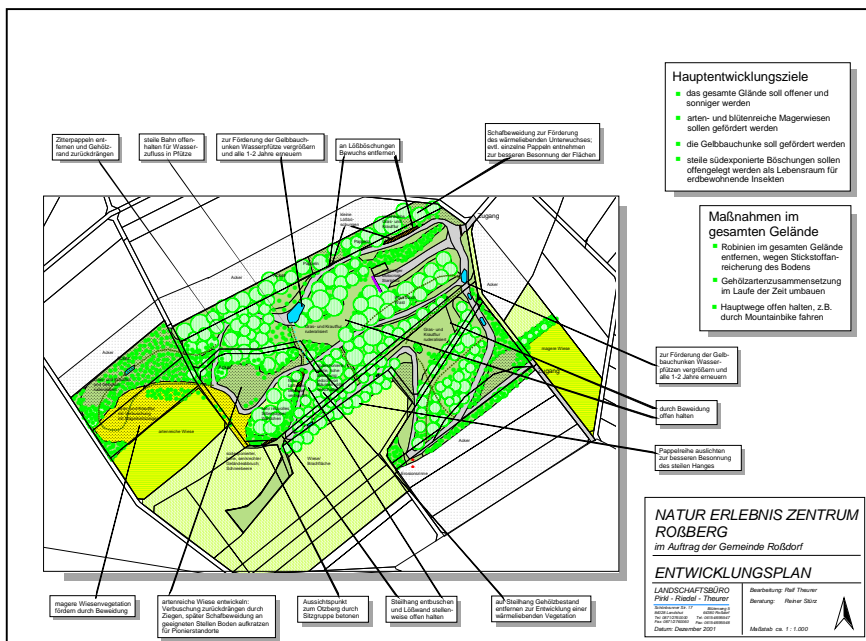

ROßBERG ENTWICKLUNGSKONZEPT UND MAßNAHMEN

Aufgabenstellung

- Das früher als Motocross-Gelände genutzte Gebiet sollte als vielfältiger Lebensraum für Pflanzen und Tiere weiterentwickelt werden.
- Die vorhandenen seltenen Pflanzen- und Tierarten sollten durch geeignete Maßnahmen gefördert werden.

Blick über das Gelände

Arbeiten

- Bestandsaufnahme und Dokumentation des Gebiets
- Analyse des Gebiets mit Ermittlung des Entwicklungspotenzials
- Maßnahmenkonzept und –plan für die Pflege und Entwicklung des Gebiets; u.a. zur Förderung seltener Arten wie Gelbbauchunke und verschiedene Orchideen- und Enzianarten
- Mitwirkung: Herr Reiner Stürz (NABU)
- Offenhaltung der Flächen durch die Ziegen, Schafe und Esel von Herrn Reiner Stürz

malerischer Silberpappelhain

Lösswand

Landschaftspfleger Max

Bearbeitungszeitraum

Im Jahr 2002

Auftraggeber

Gemeinde Roßdorf